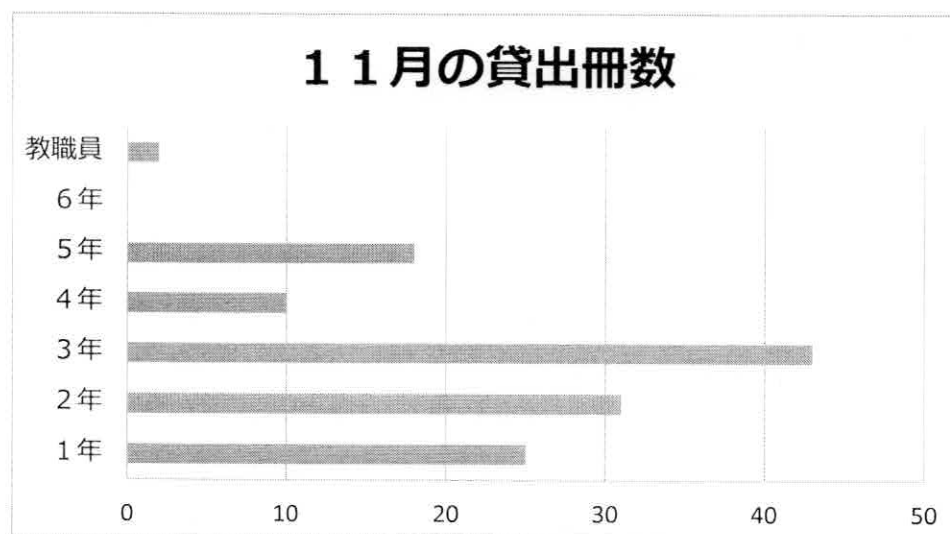

新着図書紹介

- ・クワトロ・フォルマッジ / 青柳碧人 / 光文社 / 913ア
- ・君はきっとまだ知らない / 汐見夏衛 / スターツ出版文庫 / 913シ
- ・だから、スターバックスはうまくいく。 / 毛利英昭 / 綜合法令出版 / 336
- ・猫を処方いたします。 / 石田祥 / PHP文芸文庫 / 913イ
- ・むかしむかしあるところに、死体があってもめでたしめでたし。 / 青柳碧人 / 双葉社 / 913ア
- ・インフルエンズ / 近藤史恵 / 文春文庫 / 913コ
- ・水族館飼育員のキッカイな日常 / なんかの菌 / さくら舎 / 480
- ・眠りの森 / 東野圭吾 / 講談社文庫 / 913ヒ
- ・どちらかが彼女を殺した / 東野圭吾 / 講談社文庫 / 913ヒ
- ・私が彼を殺した / 東野圭吾 / 講談社文庫 / 913ヒ
- ・祈りの幕が下りる時 / 東野圭吾 / 講談社文庫 / 913ヒ
- ・源氏物語入門 / 高木和子 / 岩波ジュニア新書 / 210
- ・「よく見る人」と「よく聴く人」 / 広瀬浩二郎ほか / 岩波ジュニア新書 / 361
- ・はじめてのフェミニズム / デボラ・キャメロン / ちくまプリマー新書 / 367
- ・ランキングマップ世界地理 / 伊藤智章 / ちくまプリマー新書 / 290
- ・体育がきらい / 坂本拓弥 / ちくまプリマー新書 / 370
- ・ケアシケアされ、生きていく / 竹端寛 / ちくまプリマー新書 / 379

☆図書利用統計(11月)

合計129冊

11月は225人の利用がありました。

今月のひとこと

早いもので今年も師走となりました。この1年、何冊本を読みましたか？統計を取ると、たくさん本を借いた生徒で140冊もの貸出がありました。ちなみに司書室担当の田中は約50冊読んでいました。読書記録をつけると、自分の好きな本の傾向や好きな作家がよく分かり、とてもおもしろいのでおすすめです。来年はどんな本との出会いがあるか、今からとても楽しみです。