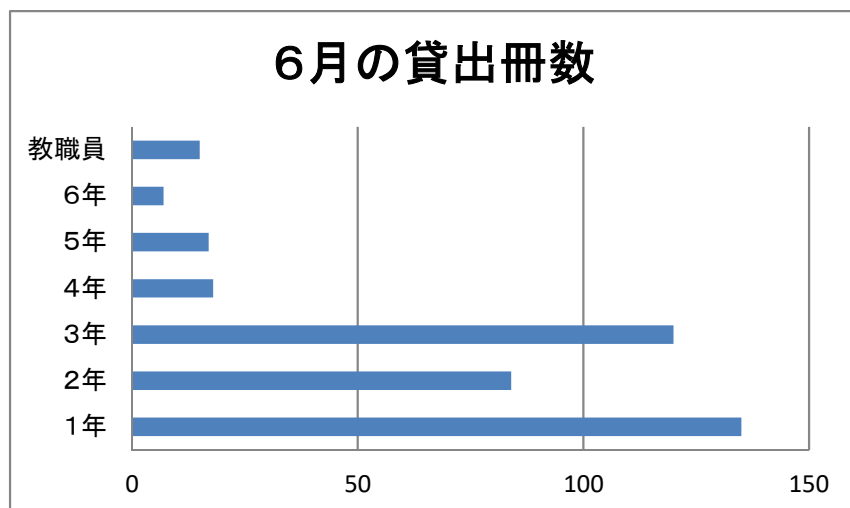

☆図書利用統計(6月)

合計396冊

6月の利用者は518人でした。テスト期間中、読書を控えていた人も今月から始まる「特別貸出」を利用して、ぜひ夏の間たくさん本を読みましょう！

新着図書紹介

- ・ほたるいしマジカルランド / 寺地はるな / ポプラ社 / 913テ
- ・ドキュメント / 湊かなえ / 角川書店 / 913ミ
- ・かか / 宇佐見りん / 河出書房新社 / 913ウ
- ・かなしきデブ猫ちゃん / 早見和真ほか / 集英社文庫 / 913ハ
- ・世界一やさしい「やりたいこと」のを見つけ方 / 八木仁平 / KADOKAWA / 159
- ・ザリガニの鳴くところ / ディーリア・オーエンズ / 早川書房 / 933
- ・「ない仕事」の作り方 / みうらじゅん / 文春文庫 / 726
- ・スロウハイツの神様 上・下 / 辻村深月 / 講談社文庫 / 913ツ
- ・ゼロ、ハチ、ゼロ、ナナ。 / 辻村深月 / 講談社文庫 / 913ツ
- ・冷たい校舎の時は止まる 上・下 / 辻村深月 / 913ツ
- ・あと少し、もう少し / 瀬尾まいこ / 新潮文庫 / 913セ
- ・イシイカナコが笑うなら / 額賀滯 / 角川書店 / 913ヌ
- ・傷痕のメッセージ / 知念実希人 / 角川書店 / 913チ
- ・真夜中乙女戦争 / F / KADOKAWA / 913エ
- ・砕け散るところを見せてあげる / 竹宮ゆゆこ / 新潮文庫 / 913タ
- ・甘美なる誘拐 / 平居紀一 / 宝島社文庫 / 913ヒ
- ・正欲 / 朝井リョウ / 新潮社 / 913ア
- ・つまらない住宅地のすべての家 / 津村記久子 / 双葉社 / 913ッ

司書室より

◆図書館では皆さんからの「リクエスト」も随時募集しています。

リクエスト用紙は図書館のカウンター脇に置いてありますので、記入の上、司書室の係に渡してください。購入が決まり、貸出可能になりましたら個別に連絡します。

今年度はリクエストが大変少ないので、ぜひ皆さんからの意見をお寄せください。